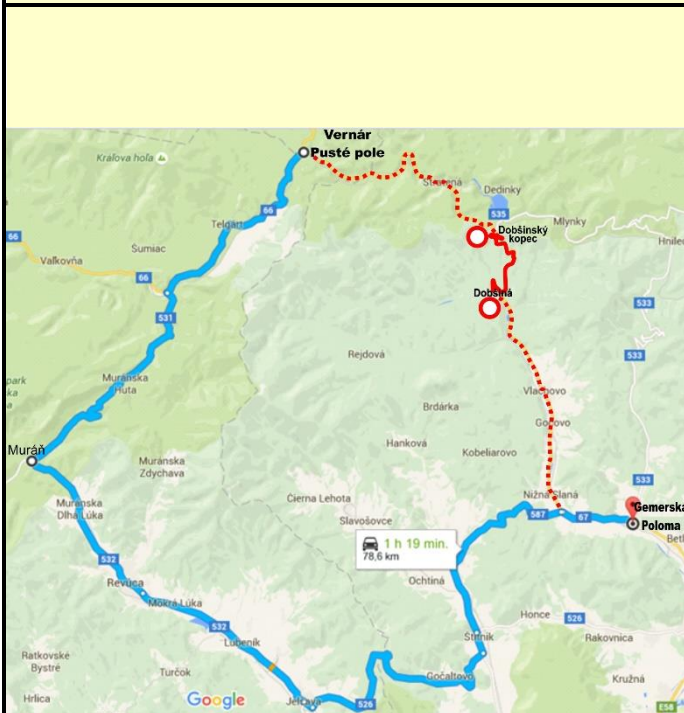

OBCHÁDZKOVÁ TRASA / DETOURS / UMWEGE / KERÜLŐUTAKAT (>3,5 t)

GEMERSKÁ POLOMA - PUSTÉ POLE (→ POPRAD)

- ↑ Zamierte na severozápad na Hlavná/67.
 Pokračujte na 67
 4 min. (3,9 km)
- ✓ Pokračujte po 587. V mieste Šumiac choďte po 526, 532 a 531 na 66.
 1 h 4 min. (62,8 km)
- ↘ Mierne doľava smerom na 587
 11,9 km
- ↘ Odbočte doprava smerom na 526
 1,1 km
- ↘ Odbočte doprava a zostaňte na 526
 14,9 km
- ↘ Odbočte doprava smerom na Teplická cesta/526
 550 m
- ↑ Pokračujte na Štefánikova/532
 Pokračujte na 532
 10,5 km
- ⦿ Z kruhového objazdu zídte výjazdom 2. na Milana Rastislava Štefánika/532.
 Pokračujte na 532
 9,6 km
- ↑ Pokračujte na 531
 14,2 km
- ↘ Odbočte doprava smerom na 66
 11 min. (11,9 km)

- ↑ Head northwest on Hlavná/Route 67
 Continue to follow Route 67
 4 min (3.9 km)
- ✓ Continue on Route 587. Take Route 526, Route 532 and Route 531 to Route 66 in Šumiac
 1 h 4 min (62.8 km)
- ↘ Slight left onto Route 587
 11.9 km
- ↘ Turn right onto Route 526
 1.1 km
- ↘ Turn right to stay on Route 526
 14.9 km
- ↘ Turn right onto Teplická cesta/Route 526
 550 m
- ↑ Continue onto Štefánikova/Route 532
 Continue to follow Route 532
 10.5 km
- ⦿ At the roundabout, take the 2nd exit onto Milana Rastislava Štefánika/Route 532
 Continue to follow Route 532
 9.6 km
- ↑ Continue onto Route 531
 14.2 km
- ↘ Turn right onto Route 66
 11 min (11.9 km)