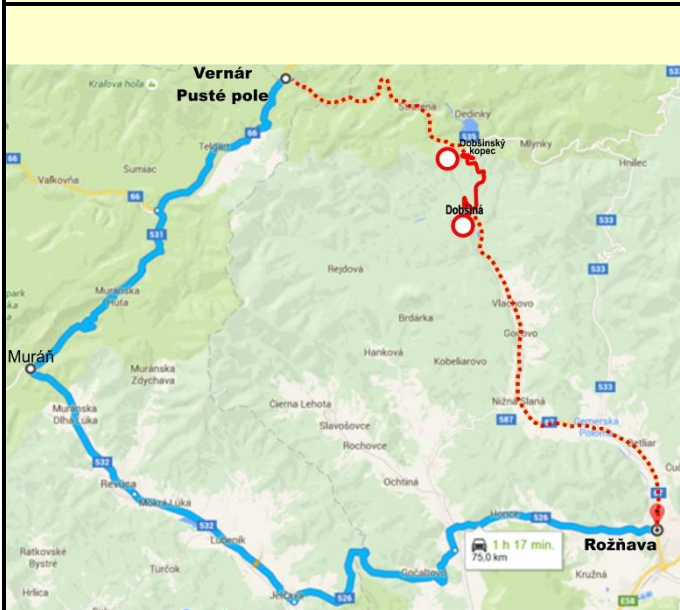

OBCHÁDZKOVÁ TRASA / DETOURS / UMWEGE / KERÜLŐUTAKAT (>3,5 t)

PUSTÉ POLE – ROŽŇAVA

- ↑ Zamierte na juhozápad na Cesta 66.
11,9 km
- ↙ Odbočte doľava smerom na Cesta 531
14,2 km
- ↑ Pokračujte rovno na Cesta 532.
9,6 km
- ⦿ Z kruhového objazdu zídte zjazdom 2. na Milana Rastislava Štefánika/Cesta 532.
i Pokračujte na Cesta 532
10,6 km
- ↑ Pokračujte na Teplická cesta/Cesta 526
i Pokračujte na Teplická cesta
550 m
- ↙ Odbočte doľava smerom na Teplická cesta/Cesta 526
i Pokračujte na Cesta 526
14,9 km
- ↙ Mierne doľava smerom na Teplická/Cesta 526
i Pokračujte na Cesta 526
13,3 km

- ↑ Head southwest on Route 66
11.9 km
- ↙ Turn left onto Route 531
14.2 km
- ↑ Continue straight onto Route 532
9.6 km
- ⦿ At the roundabout, take the 2nd exit onto Milana Rastislava Štefánika/Route 532
i Continue to follow Route 532
10.6 km
- ↑ Continue onto Teplická cesta/Route 526
i Continue to follow Teplická cesta
550 m
- ↙ Turn left onto Teplická cesta/Route 526
i Continue to follow Route 526
14.9 km
- ↙ Slight left onto Teplická/Route 526
i Continue to follow Route 526
13.3 km

- ↑ Auf Route 66 nach Südwesten starten
11,8 km
- ↙ Links abbiegen auf Route 531
14,2 km
- ↑ Geradeaus auf Route 532
9,6 km
- ⦿ Im Kreisverkehr zweite Ausfahrt (Milana Rastislava Štefánika/Route 532) nehmen
i Weiter auf Route 532
10,6 km
- ↑ Weiter auf Teplická cesta/Route 526
i Weiter auf Teplická cesta
550 m
- ↙ Links abbiegen auf Teplická cesta/Route 526
i Weiter auf Route 526
14,9 km
- ↙ Leicht links abbiegen auf Teplická/Route 526
i Weiter auf Route 526
13,3 km